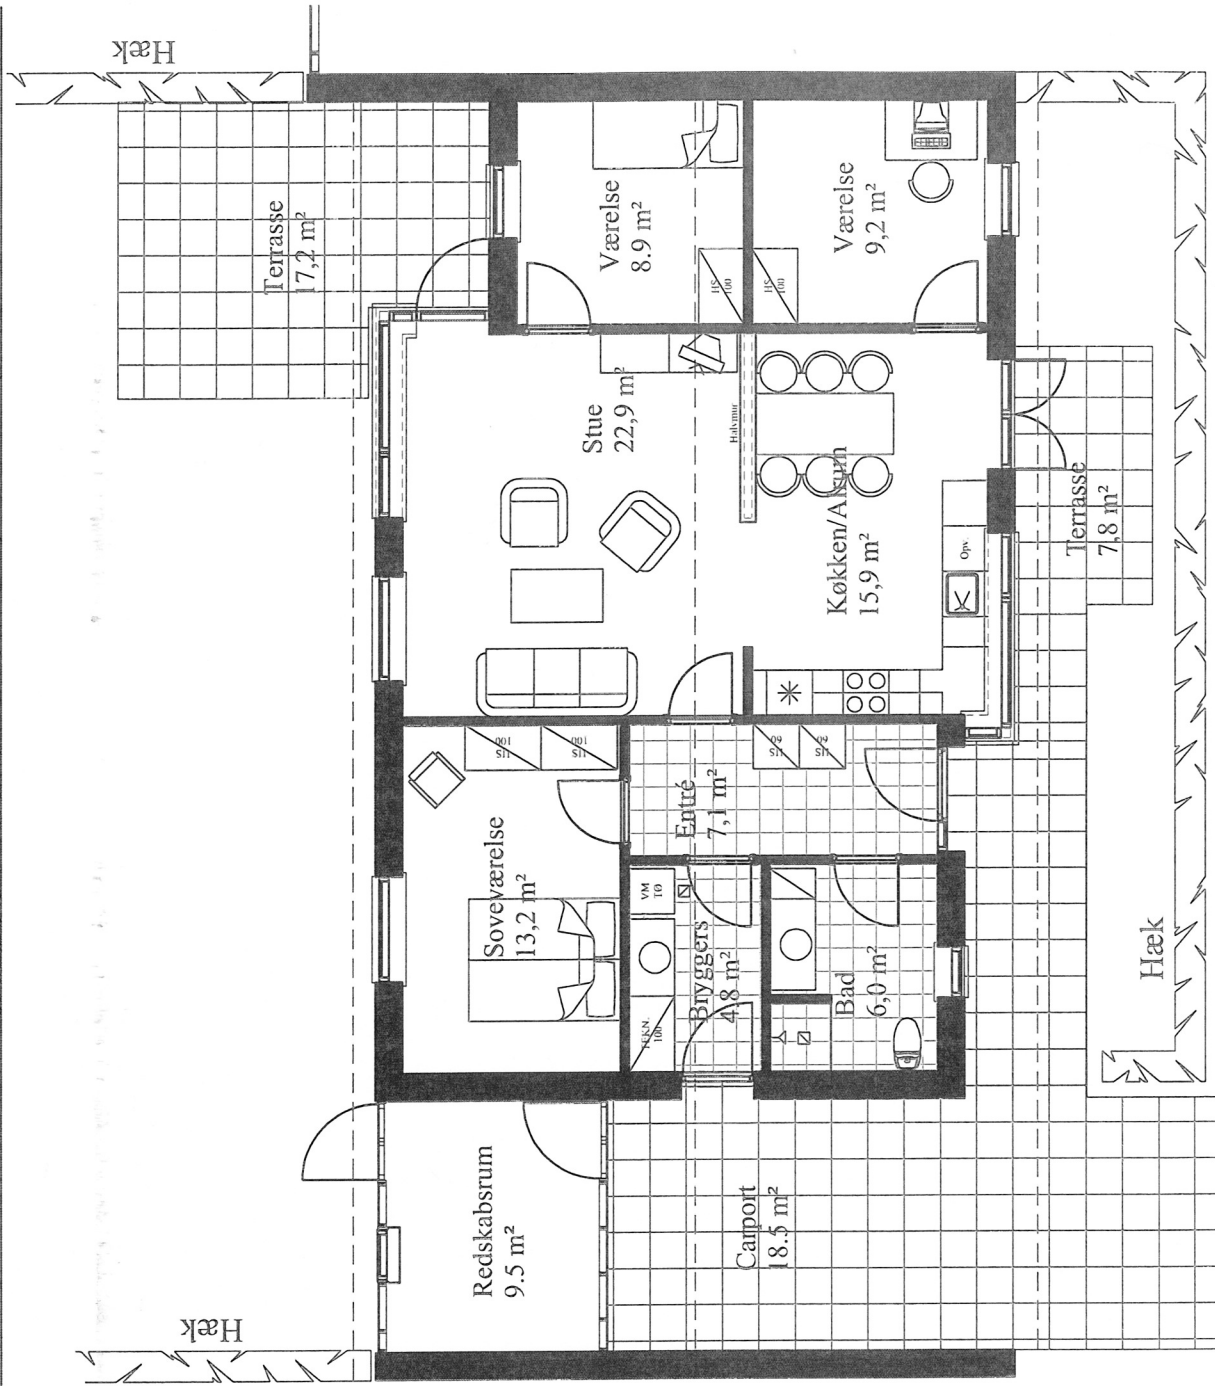

ALTERNATIV INDRETNING

Som Standardbolig Type-A men med ekstra værelse og deraf mindre stue. Mod merpris.

- Entré
- Bryggers
- WC/bad
- Soveværelse
- Køkken/alrum
- Stue
- 2 stk. værelser
- Carport
- Redskabsrum

Alternativ løsning
Type A - 105 m²